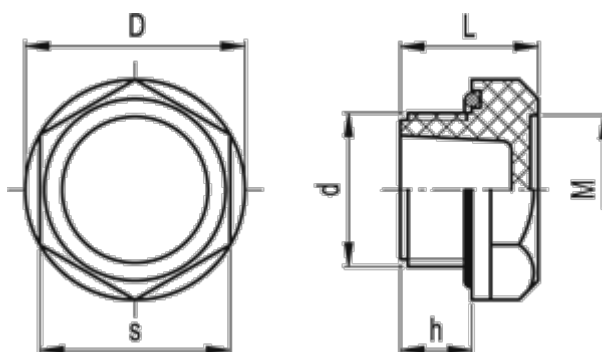

Varenummer: 2311158288  
Beskrivelse: E+Golieprop  
TNR.26x1.5

## Mål

D	= 37
d	= M26x1.5
h	= 12
L	= 22
M	= 25
s	= 32
Tilspænding (Nm)	=
Vægt (g)	= 14